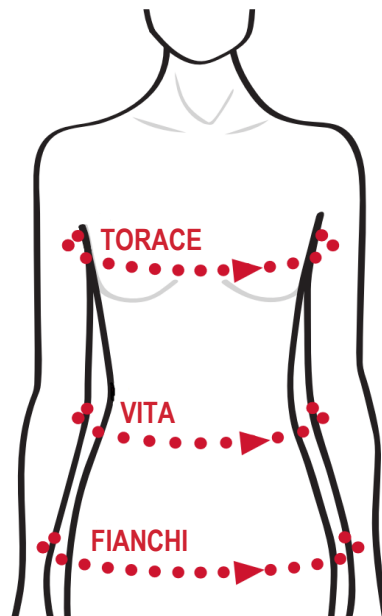

DONNA

GUIDA TAGLIE MILWAUKEE

PER LA MIGLIOR MISURA, MISURARE IL CORPO
NEI PUNTI SPECIFICATI E MISURARE IN
MANIERA APPROPRIATA

TAGLIA	S	M	L	XL	2XL
TORACE (cm/in)	84cm - 89cm 33" - 35"	89cm - 94cm 35" - 37"	94cm - 99cm 37" - 39"	99cm - 104cm 39" - 41"	104cm - 109cm 41" - 43"
VITA (cm/in)	71cm - 76cm 28" - 30"	76cm - 81cm 30" - 32"	81cm - 86cm 32" - 34"	86cm - 91cm 34" - 36"	91cm - 96cm 36" - 38"
FIANCHI (cm/in)	87cm - 92cm 34" - 36"	92cm - 97cm 36" - 38"	97cm - 102cm 38" - 40"	102cm - 107cm 40" - 42"	107cm - 112cm 42" - 44"