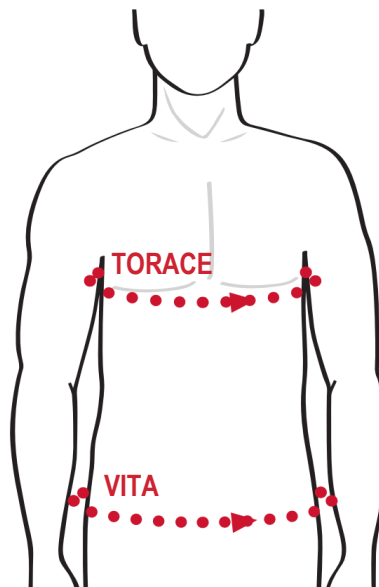

UOMO

GUIDA TAGLIE MILWAUKEE

PER LA MIGLIOR MISURA, MISURARE IL
CORPO NEI PUNTI SPECIFICATI E MISURARE IN
MANIERA APPROPRIATA

TAGLIA	S	M	L	XL	2XL
TORACE (cm/in)	97cm - 102cm 38" - 40"	102cm - 107cm 40" - 42"	107cm - 112cm 42" - 44"	112cm - 117cm 44" - 46"	117cm - 122cm 46" - 48"
VITA (cm/in)	76cm - 81cm 30" - 32"	81cm - 86cm 32" - 34"	86cm - 91cm 34" - 36"	91cm - 96cm 36" - 38"	96cm - 101cm 38" - 40"