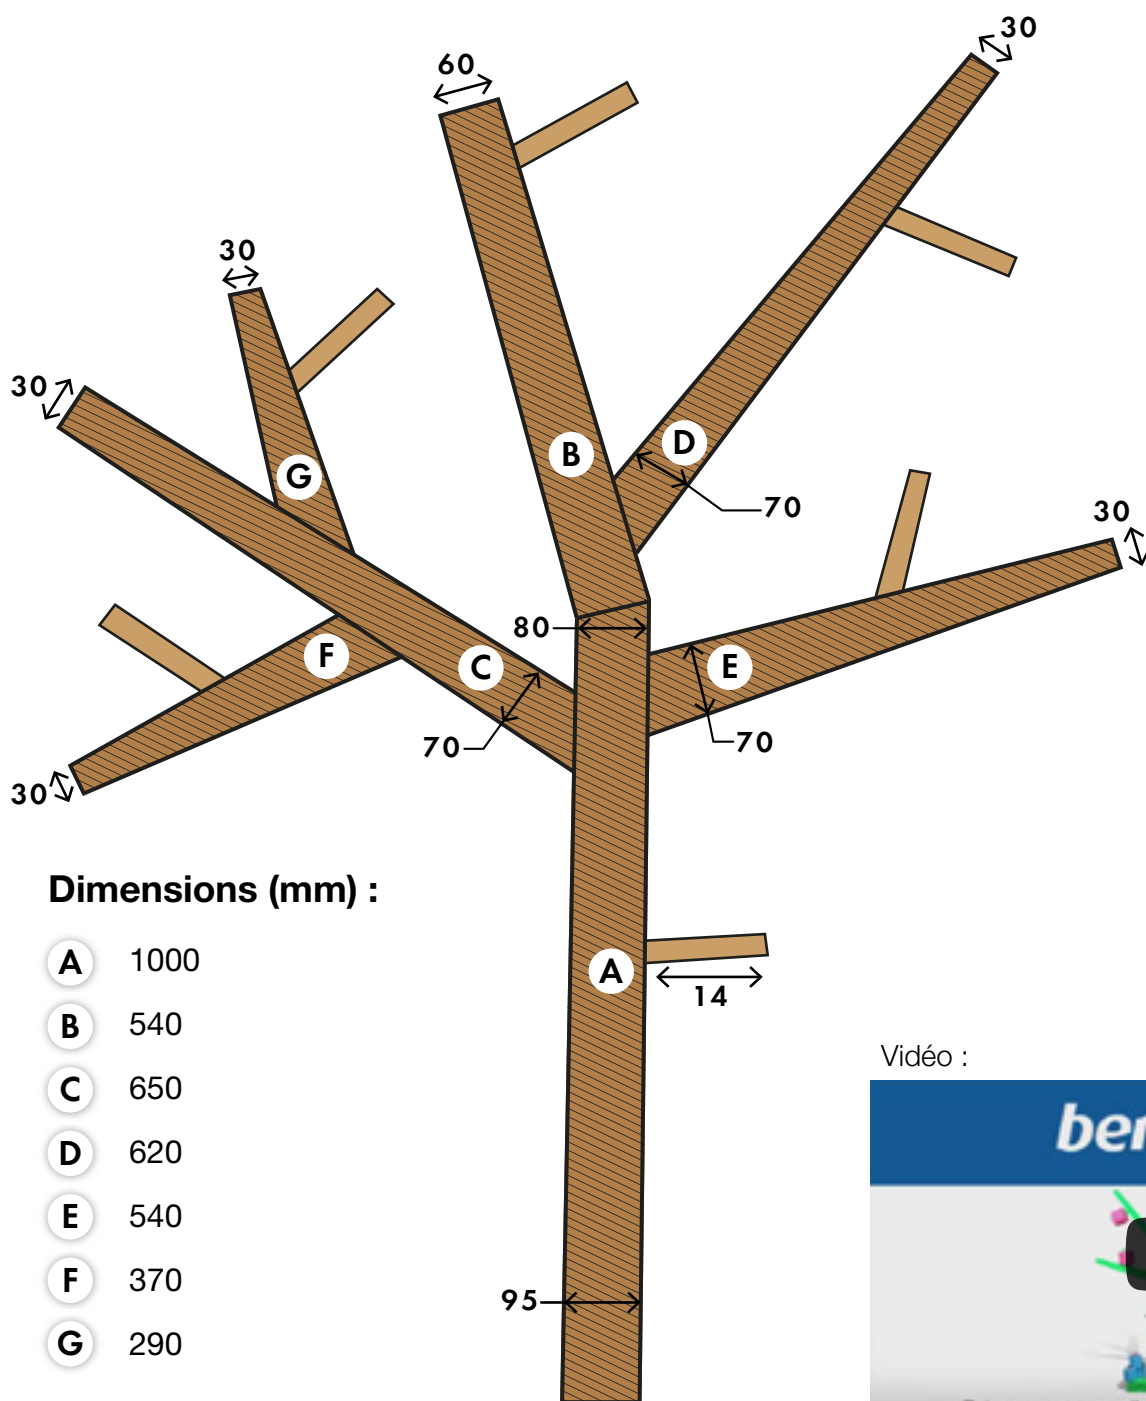

# Plan de l'arbre à papier toilette

## Dimensions (mm) :

- A** 1000
- B** 540
- C** 650
- D** 620
- E** 540
- F** 370
- G** 290