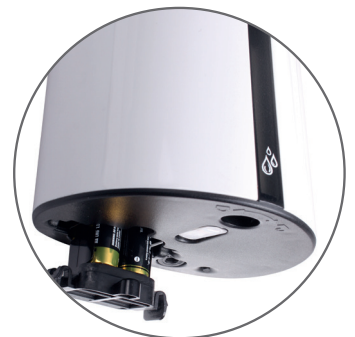

Alimentation 4 piles

ROSSIGNOL®
PRO

Route de Saint Cénéry - 53150 MONTSÛRS - FRANCE
Tél. +33 (0)2 43 01 55 55 • Fax +33 (0)2 43 01 55 06
contact@rossignol.fr

www.rossignol.fr

Votre Distributeur-Conseil