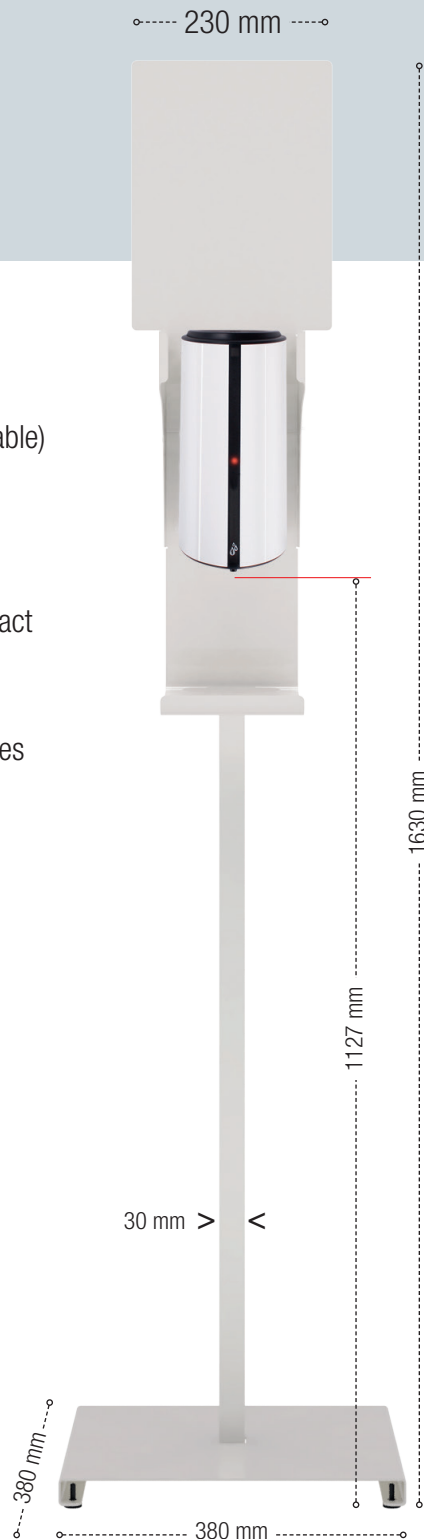

CARACTÉRISTIQUES TECHNIQUES

Totem

- Acier traité primaire anticorrosion
- Acier poudré anti-UV
- Plaque signalétique neutre (personnalisable)

Distributeur de gel

- ABS blanc
- Contenance : 0,85 L
- Type de détection : Infrarouge sans contact
- Débit réglable : 0,5-2,5 ml
- Alimentation 4 piles LR6 (non fournies)
- Compatible avec les gels hydroalcooliques (sauf microbilles)

Garantie 2 ans

- ☐ Réf. 52515 - Blanc RAL 9016
- ☒ Réf. 52516 - Gris manganèse
- ☐ Réf. 52517 - Vert jaune RAL 6018

Gel hydroalcoolique à disposition

Plaque signalétique neutre (personnalisable en option)