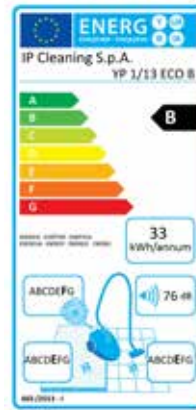

YP 1/13 ECO B (ancien YP 1300/9)

GARANTIE
2 ANS

ÉQUIPEMENT STANDARD Kit d'accessoires 36 mm

FLEXIBLE TURBOFLEX 2 m
TBFX00704 - (AA 1685)

TUBES ALU + SURMOULAGE 2X50 cm
LAFN28238 - (AA 6240)

COUDE AVER RÉGULATEUR Ø 36-32
LAFN85073 - (AA 6158)

SUCEUR PÉDALE
SPPV01989

SUCEUR BISEAU
SPPV28242 - (AA 617)

BROSSE RONDE
SPPV28243 - (AA 4)

SUCEUR PLAT
MPVR00141 - (AA 616)

NOUVEAU
FLEXIBLE
INDÉCHIRABLE

ATTACHES
RÉSISTANTES

RELIABLE
PRODUCTS

SANIFILTER

ALUMINIUM-
PLASTIC TUBE

ATTACHES
RÉSISTANTES

UN JOINT
INNOVANT

ACCROCHE-
CÂBLE

RACCORDEMENT
(FLEXIBLE-
POIGNÉE) PAR
VISSAGE

CHARIOT 2+2

ASPIRATEURS - POUSSIÈRE PLASTIQUE

Modèle	YP 1/13 ECO B	
Code	ASD015502	
CARACTÉRISTIQUES TECHNIQUES		
Type	poussière	
Puissance maximale	W	900
Tension	V	220-240
Débit d'air	m ³ /h	210
Dépression	mmH ₂ O	2870
Capacité cuve totale	l	13
Capacité utile	l	10
Chariot	2 + 2	
Perception sonore	dB (A)	66
Kit d'accessoires	36	
Nombre de moteurs	1	
Longueur câble	m	8,5
Dimensions L x l x h	cm	38 x 38 x 42
Poids à vide	Kg	6