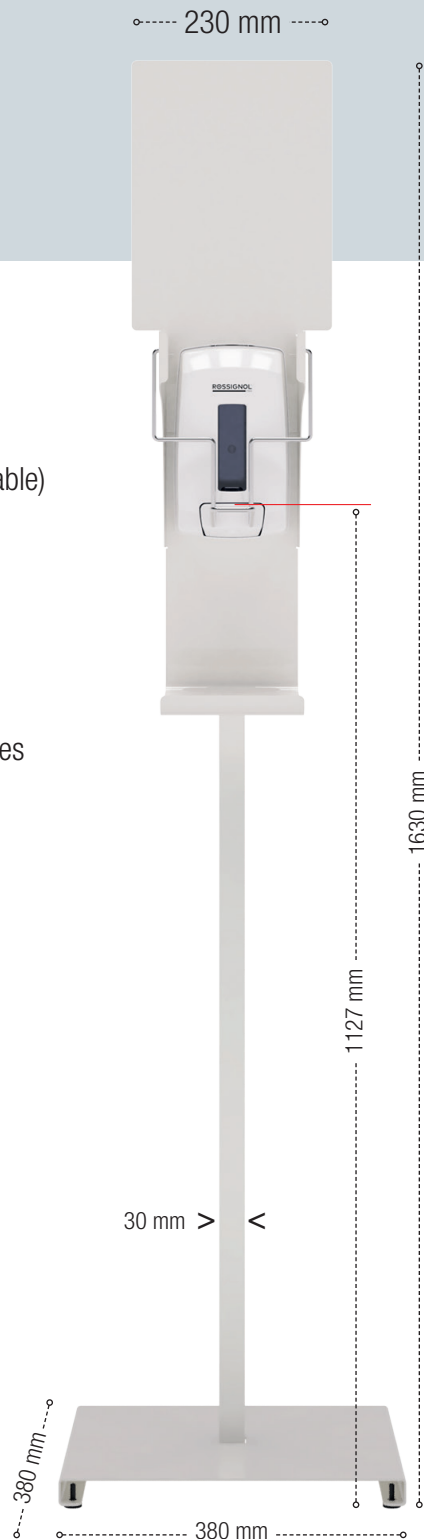

CARACTÉRISTIQUES TECHNIQUES

Totem

- Acier traité primaire anticorrosion
- Acier poudré anti-UV
- Barre de pression inox AISI 304 (18/10)
- Plaque signalétique neutre (personnalisable)

Distributeur de gel

- ABS blanc avec additif antistatique
- Contenance : 1,1 L
- Verrouillage par serrure à clé
- Fenêtre de contrôle du consommable
- Compatible avec les gels hydroalcooliques (sauf microbilles)

Garantie 2 ans

- ☐ Réf. 52510 - Blanc RAL 9016
- ☒ Réf. 52511 - Gris manganèse
- ☐ Réf. 52512 - Vert jaune RAL 6018

Plaque signalétique neutre (personnalisable en option)