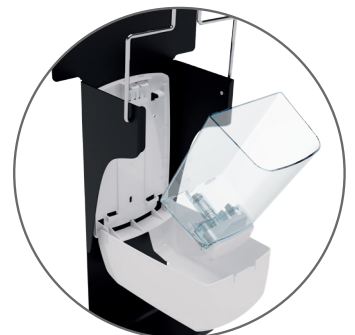

Réservoir transparent
Pompe anti-gouttes

ROSSIGNOL
PRO

Route de Saint Cénéry - 53150 MONTSÛRS - FRANCE
Tél. +33 (0)2 43 01 55 55 • Fax +33 (0)2 43 01 55 06
contact@rossignol.fr

www.rossignol.fr

Votre Distributeur-Conseil