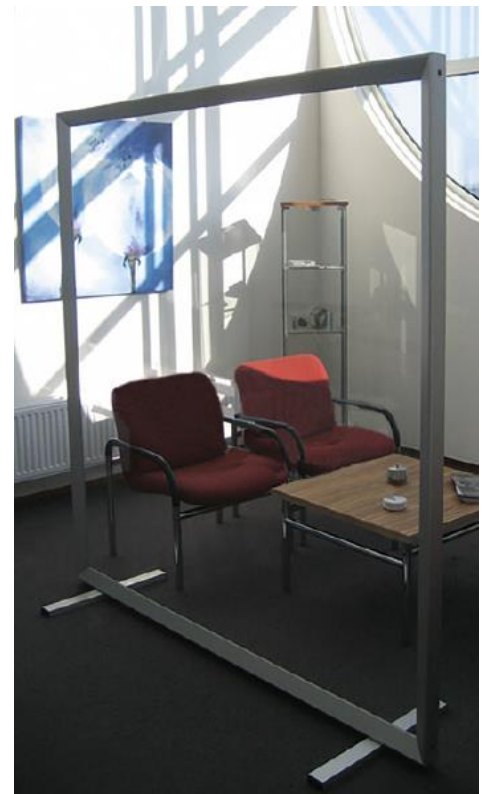

Scheidingswand van plexiglas

- Van acrylaat/plexiglas, 3 mm dik.
- Blijft rechtop staan door de 2 steunvoeten.
- Met aluminium frame.
- Ideaal voor het afschermen van uw werkplek of bureau.

Leveringsdatum
volgens afspraak

Overige afmetingen beschikbaar op aanvraag:

Bestelcode	Afmetingen (l x h) in mm	Gewicht in kg
PLEXIS1010	1000 x 1000	9,40
PLEXIS1012	1000 x 1200	10,60
PLEXIS1014	1000 x 1400	11,40
PLEXIS1016	1000 x 1600	12,60
PLEXIS1020	1000 x 2000	14,60
PLEXIS1210	1250 x 1000	10,90
PLEXIS1212	1250 x 1200	11,90
PLEXIS1214	1250 x 1400	13,90
PLEXIS1216	1250 x 1600	15,40
PLEXIS1218	1250 x 1800	16,90
PLEXIS1220	1250 x 2000	18,40
PLEXIS1510	1500 x 1000	12,70
PLEXIS1512	1500 x 1200	14,40
PLEXIS1514	1500 x 1400	16,00
PLEXIS1516	1500 x 1600	17,60
PLEXIS1520	1500 x 2000	21,00
PLEXIS1710	1750 x 1000	14,20
PLEXIS1712	1750 x 1200	16,10
PLEXIS1714	1750 x 1400	17,80
PLEXIS1716	1750 x 1600	19,40
PLEXIS1718	1750 x 1800	21,40
PLEXIS1720	1750 x 2000	23,40
PLEXIS1910	1950 x 1000	16,00
PLEXIS1912	1950 x 1200	18,00
PLEXIS1914	1950 x 1400	20,00
PLEXIS1916	1950 x 1600	22,00
PLEXIS1919	1950 x 1950	26,00

Voor meer info: bel 012/260 260