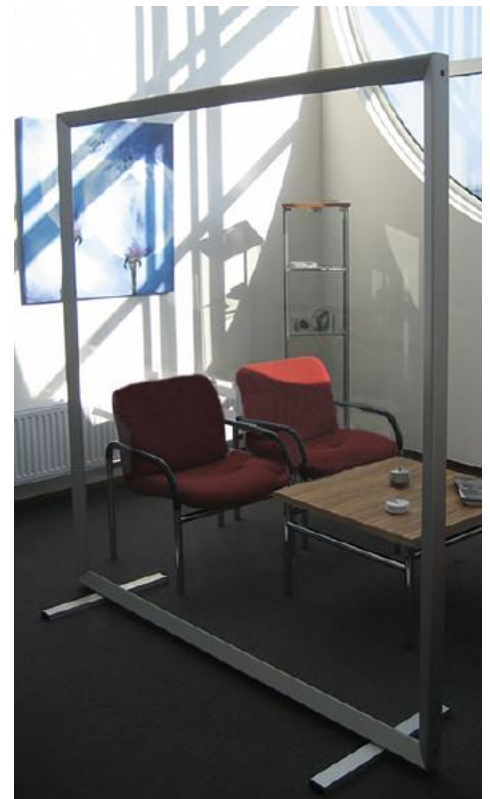

Scheidingswand van plexiglas

- Van acrylaat/plexiglas, 3 mm dik.
- Blijft rechtop staan door de 2 steunvoeten.
- Met aluminium frame.
- Ideaal voor het afschermen van uw werkplek of bureau.

Leveringsdatum
volgens afspraak

Overige afmetingen beschikbaar op aanvraag:

Bestelcode	Afmetingen (l x h) in mm	Gewicht in kg
PLEXIS1010	1000 x 1000	9,40
PLEXIS1012	1000 x 1200	10,60
PLEXIS1014	1000 x 1400	11,40
PLEXIS1016	1000 x 1600	12,60
PLEXIS1020	1000 x 2000	14,60
PLEXIS1210	1250 x 1000	10,90
PLEXIS1212	1250 x 1200	11,90
PLEXIS1214	1250 x 1400	13,90
PLEXIS1216	1250 x 1600	15,40
PLEXIS1218	1250 x 1800	16,90
PLEXIS1220	1250 x 2000	18,40
PLEXIS1510	1500 x 1000	12,70
PLEXIS1512	1500 x 1200	14,40
PLEXIS1514	1500 x 1400	16,00
PLEXIS1516	1500 x 1600	17,60
PLEXIS1520	1500 x 2000	21,00
PLEXIS1710	1750 x 1000	14,20
PLEXIS1712	1750 x 1200	16,10
PLEXIS1714	1750 x 1400	17,80
PLEXIS1716	1750 x 1600	19,40
PLEXIS1718	1750 x 1800	21,40
PLEXIS1720	1750 x 2000	23,40
PLEXIS1910	1950 x 1000	16,00
PLEXIS1912	1950 x 1200	18,00
PLEXIS1914	1950 x 1400	20,00
PLEXIS1916	1950 x 1600	22,00
PLEXIS1919	1950 x 1950	26,00

Voor meer info: bel 0800/224 2424