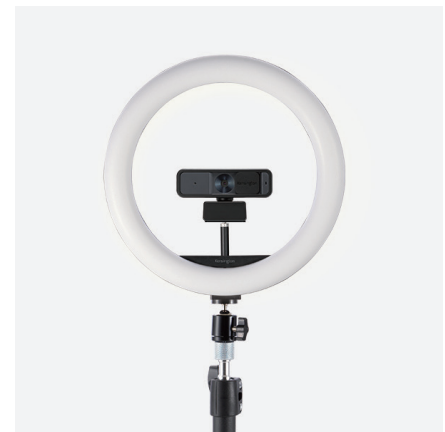

Compatible con el ecosistema de Kensington

Cree una configuración adaptada a su entorno combinándola con un soporte de escritorio (K87651WW) y un anillo luminoso (K87653WW). También es compatible con otros accesorios.