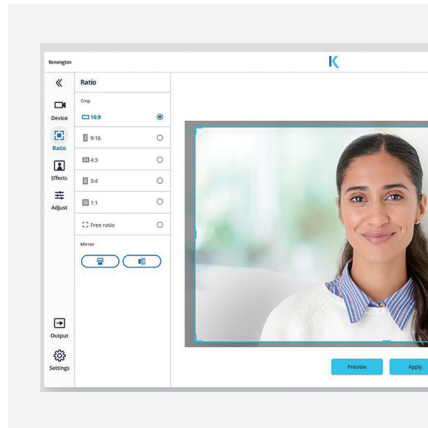

Software simple y potente

Kensington Connect™ le permite personalizar los ajustes de la videoconferencia con solo pulsar un botón, así como crear perfiles de uso personalizados.