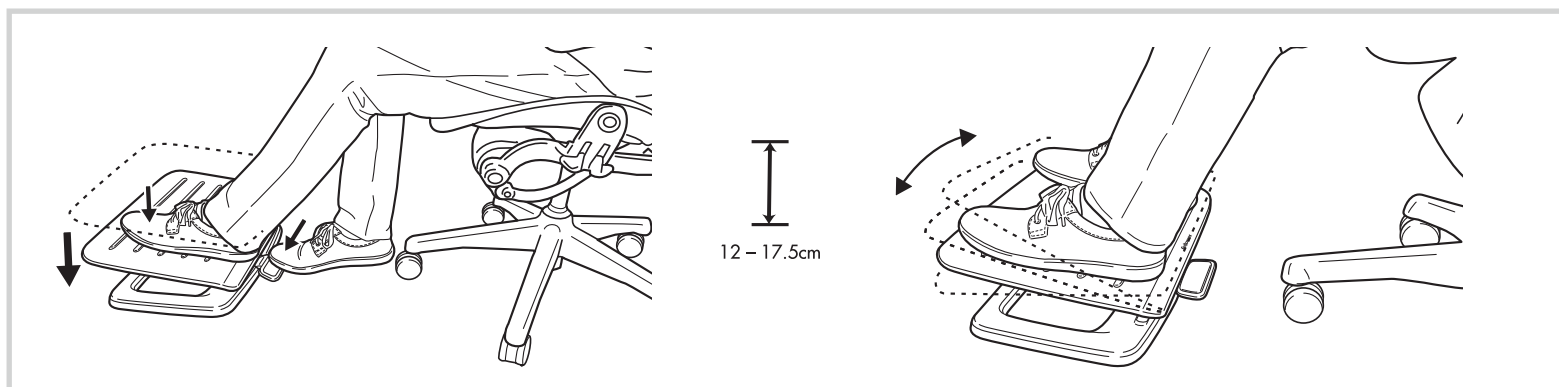

80552/80558

Hana™ voetensteun
Hana™ Fotstöd
Hana™ podnóžek
Подставка для ног Hana™
Apoio para os pés Hana™

Hana™ Foot Support
Repose-pieds Hana™
Reposapiés Hana™
Hana™ Fußstütze
Hana™ Poggiapiedi

Tension Adjustment
Réglage de la tension
Ajuste de tensión
Einstellung der Spannung
Regolazione della tensione
Aanpassing van de spanning
Spänningsjustering
Regulacja napięcia
Регулировка натяжения.
Ajuste de tensión

- Warning: Do not use product as a step stool or chair.
- Avertissement : Ne pas utiliser ce produit comme une marche ou un escalier.
- Precaución: No utilizar el producto como taburete o silla
- Warnung: Verwenden Sie das Produkt nicht als Tritthocker oder Stuhl.
- Attenzione: Non utilizzare il prodotto come attrezzo da step o sedia.