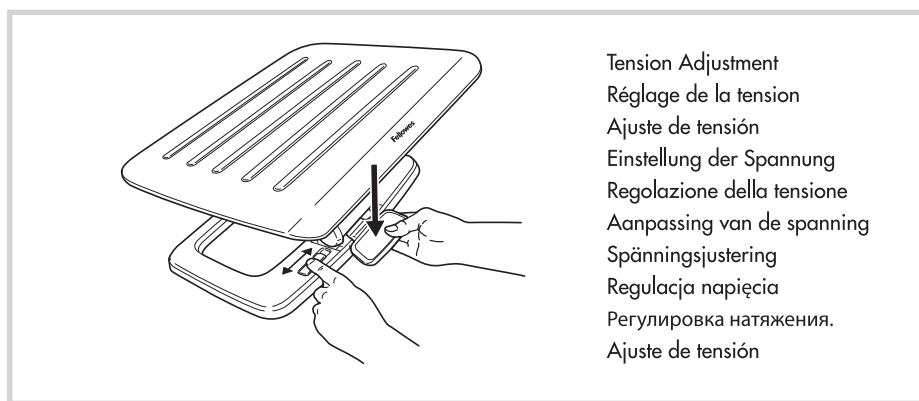

80552/80558

Hana™ voetensteun
Hana™ Fotstöd
Hana™ podnóžek
Подставка для ног Hana™
Apoio para os pés Hana™

Hana™ Foot Support
Repose-pieds Hana™
Reposapiés Hana™
Hana™ Fußstütze
Hana™ Poggiapiedi

Tension Adjustment
Réglage de la tension
Ajuste de tensión
Einstellung der Spannung
Regolazione della tensione
Aanpassing van de spanning
Spänningsjustering
Regulacja napięcia
Регулировка натяжения.
Ajuste de tensión

- Warning: Do not use product as a step stool or chair.
- Avertissement : Ne pas utiliser ce produit comme une marche ou un escalier.
- Precaución: No utilizar el producto como taburete o silla
- Warnung: Verwenden Sie das Produkt nicht als Tritthocker oder Stuhl.
- Attenzione: Non utilizzare il prodotto come attrezzo da step o sedia.