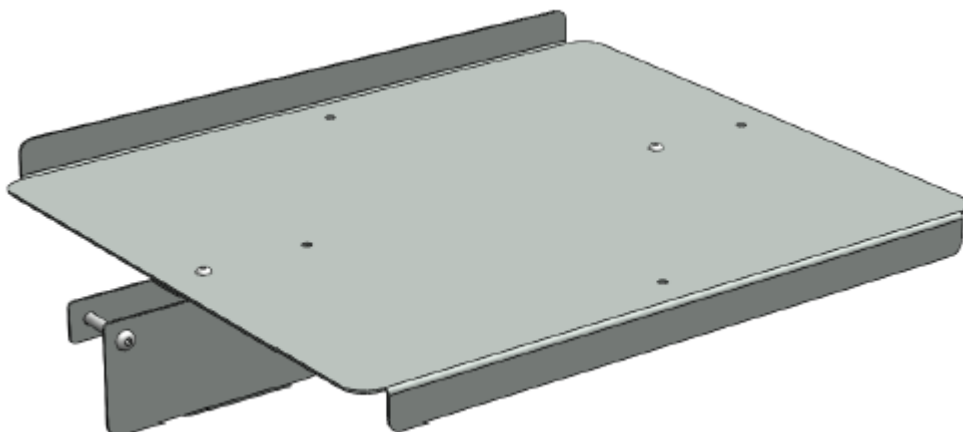

**Référence R32075:**

**Tablette latérale pour poste d'emballage Raja**

**Dimensions: L 520 x P 440 mm**

Tablette latéral

Réalisée en tôle de 2 mm

S'adapte sur les montants du poste d'emballage ou directement sur la structure.

Se fixe en façade ou sur le côté

La tablette dispose d'une butée de 28 mm que l'on peut positionner, en façade, à l'arrière ou sur les côtés

Se règle à la hauteur souhaitée

Charge : 10 Kg

Finition : gris RAL 7035

Tablette à monter (visserie et notice incluse)

**Compatible avec le poste d'emballage complet Raja (référence RAJP16/ RAJP20) et l'ensemble des accessoires pour le poste d'emballage modulable Raja.**